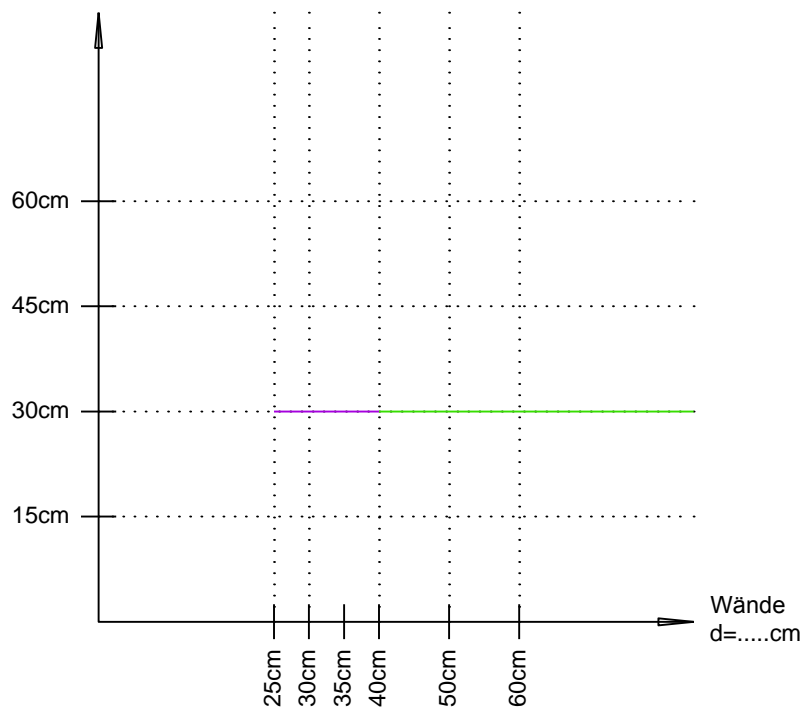

Montagebügel bei Sollrissfugen in Wänden

Teilung Montagebügel
bei SR

- Montagebügel Ø8
- Montagebügel Ø10