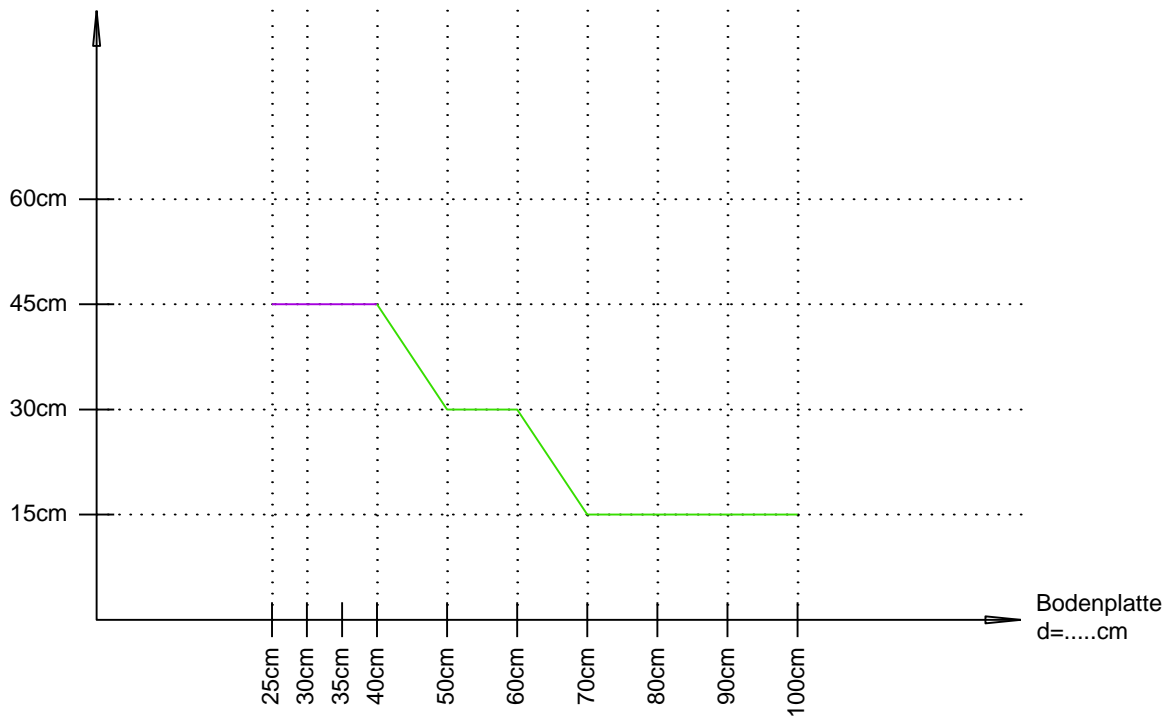

## Montagebügel bei Sollrissfugen in Bodenplatte

Teilung Montagebügel  
bei SR

- Montagebügel Ø8
- Montagebügel Ø10